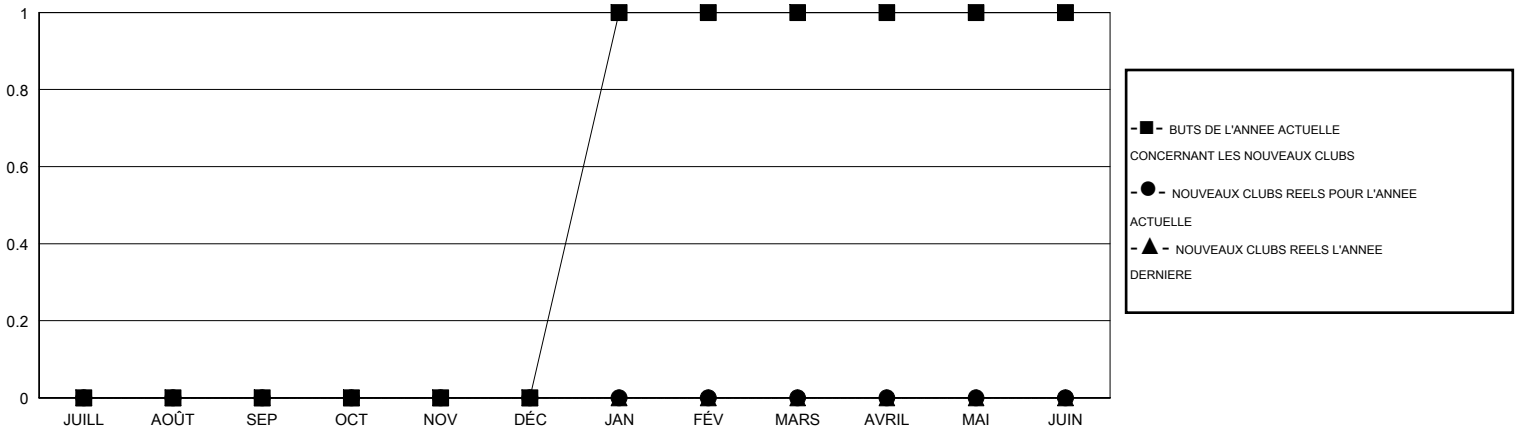

MONTHLY MEMBERSHIP PROGRESS REPORT

District 112 B

Results as of: 3/31/2016

GMT: Jean-Jacques STOFFEL-MUNCK

LIEU BELGIUM

RC EME 4

Clubs					Membres				
RESULTATS POUR 2015-2016					RESULTATS POUR 2015-2016				
TRIMESTRE	BUT CONCERNANT LES NOUVEAUX CLUBS	NOUVEAUX CLUBS	CLUBS ANNULÉS	GAIN NET/PERTE NETTE	TRIMESTRE	BUT CONCERNANT LES NOUVEAUX MEMBRES	MEMBRES FONDATEURS ET NOUVEAUX AJOUTÉS	MEMBRES RADIÉS	GAIN NET/PERTE NETTE
JUILL/AOÛT/SEP	0	0	0	0	JUILL/AOÛT/SEP	-5	29	32	-3
OCT/NOV/DÉC	0	0	0	0	OCT/NOV/DÉC	5	22	40	-18
JAN/FÉV/MARS	1	0	0	0	JAN/FÉV/MARS	25	31	28	3
AVRIL/MAI/JUIN	0	0	0	0	AVRIL/MAI/JUIN	5	0	0	0

BUTS ET NOUVEAUX CLUBS REELS - CUMULATIF