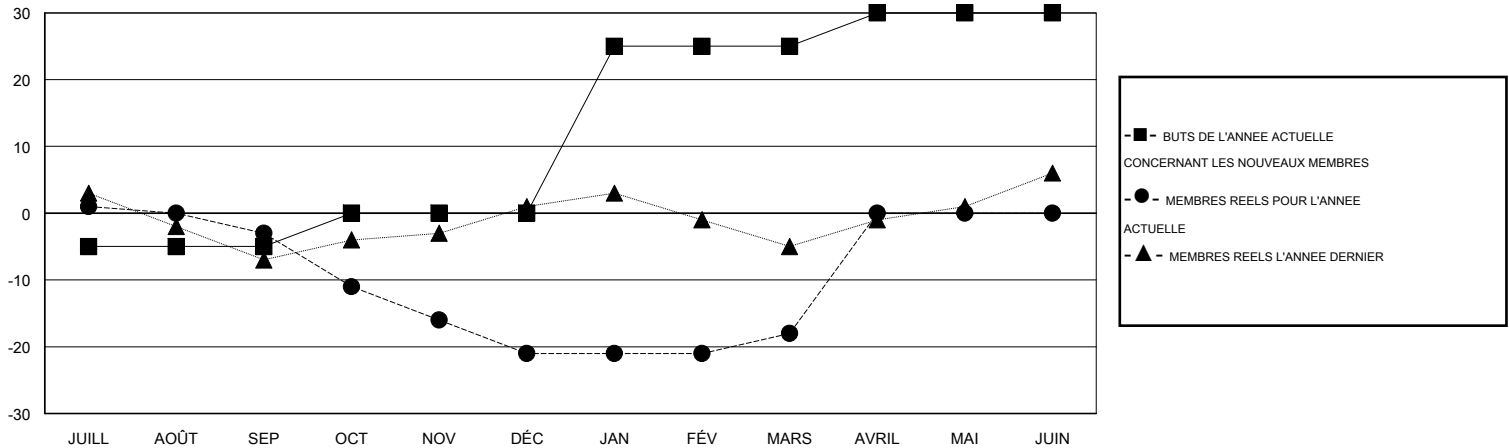

BUTS ET MEMBRES REELS - CUMULATIF

CLUBS RADIÉS: 0	44 CLUBS OF 71 ONT AJOUTE 1 OU PLUSIEURS NOUVEAUX MEMBRES	<u>DISTRIBUTION PAR SEXE</u>
<u>MEMBRES RADIÉS</u>		HOMME 1,616 (83.13%)
DECEDE 19		FEMME 328 (16.87%)
CLUB ANNULE 0	CLIQUER ICI POUR AVOIR LES DONNEES DE L'EVALUATION DE SANTE	MEMBRES D'UNITE FAMILIALE 0
AUTRE 81		CHEF DE FAMILLE 0
TOTAL 100		N'EST PAS CHEF DE FAMILLE 0